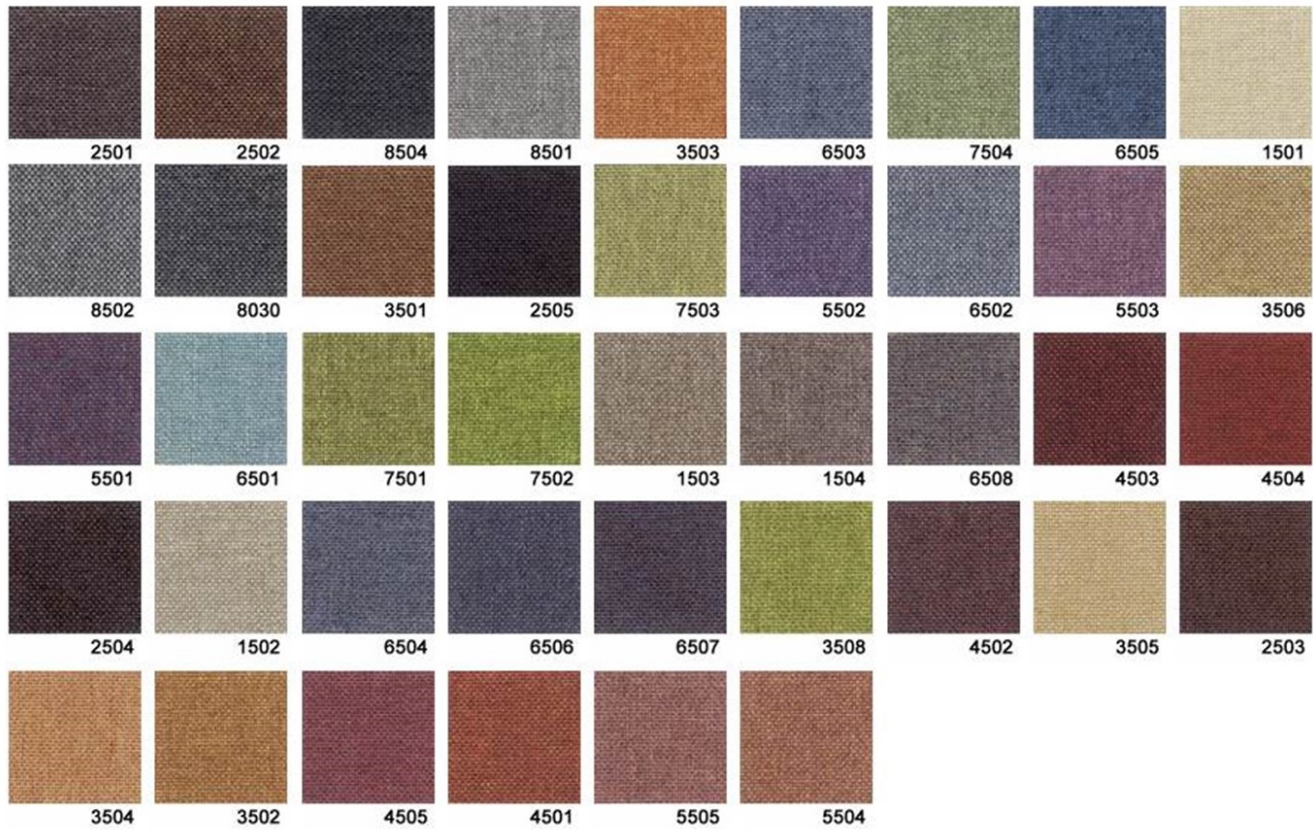

Flex 06

Jet

Jet

Roccia

Facet

FLEXICOMFORT

De Oude Veiling 68^a • 1689 AC Zwaag • T 0229 - 287 755 • E info@flexicomfort.nl

FLEXICOMFORT.NL